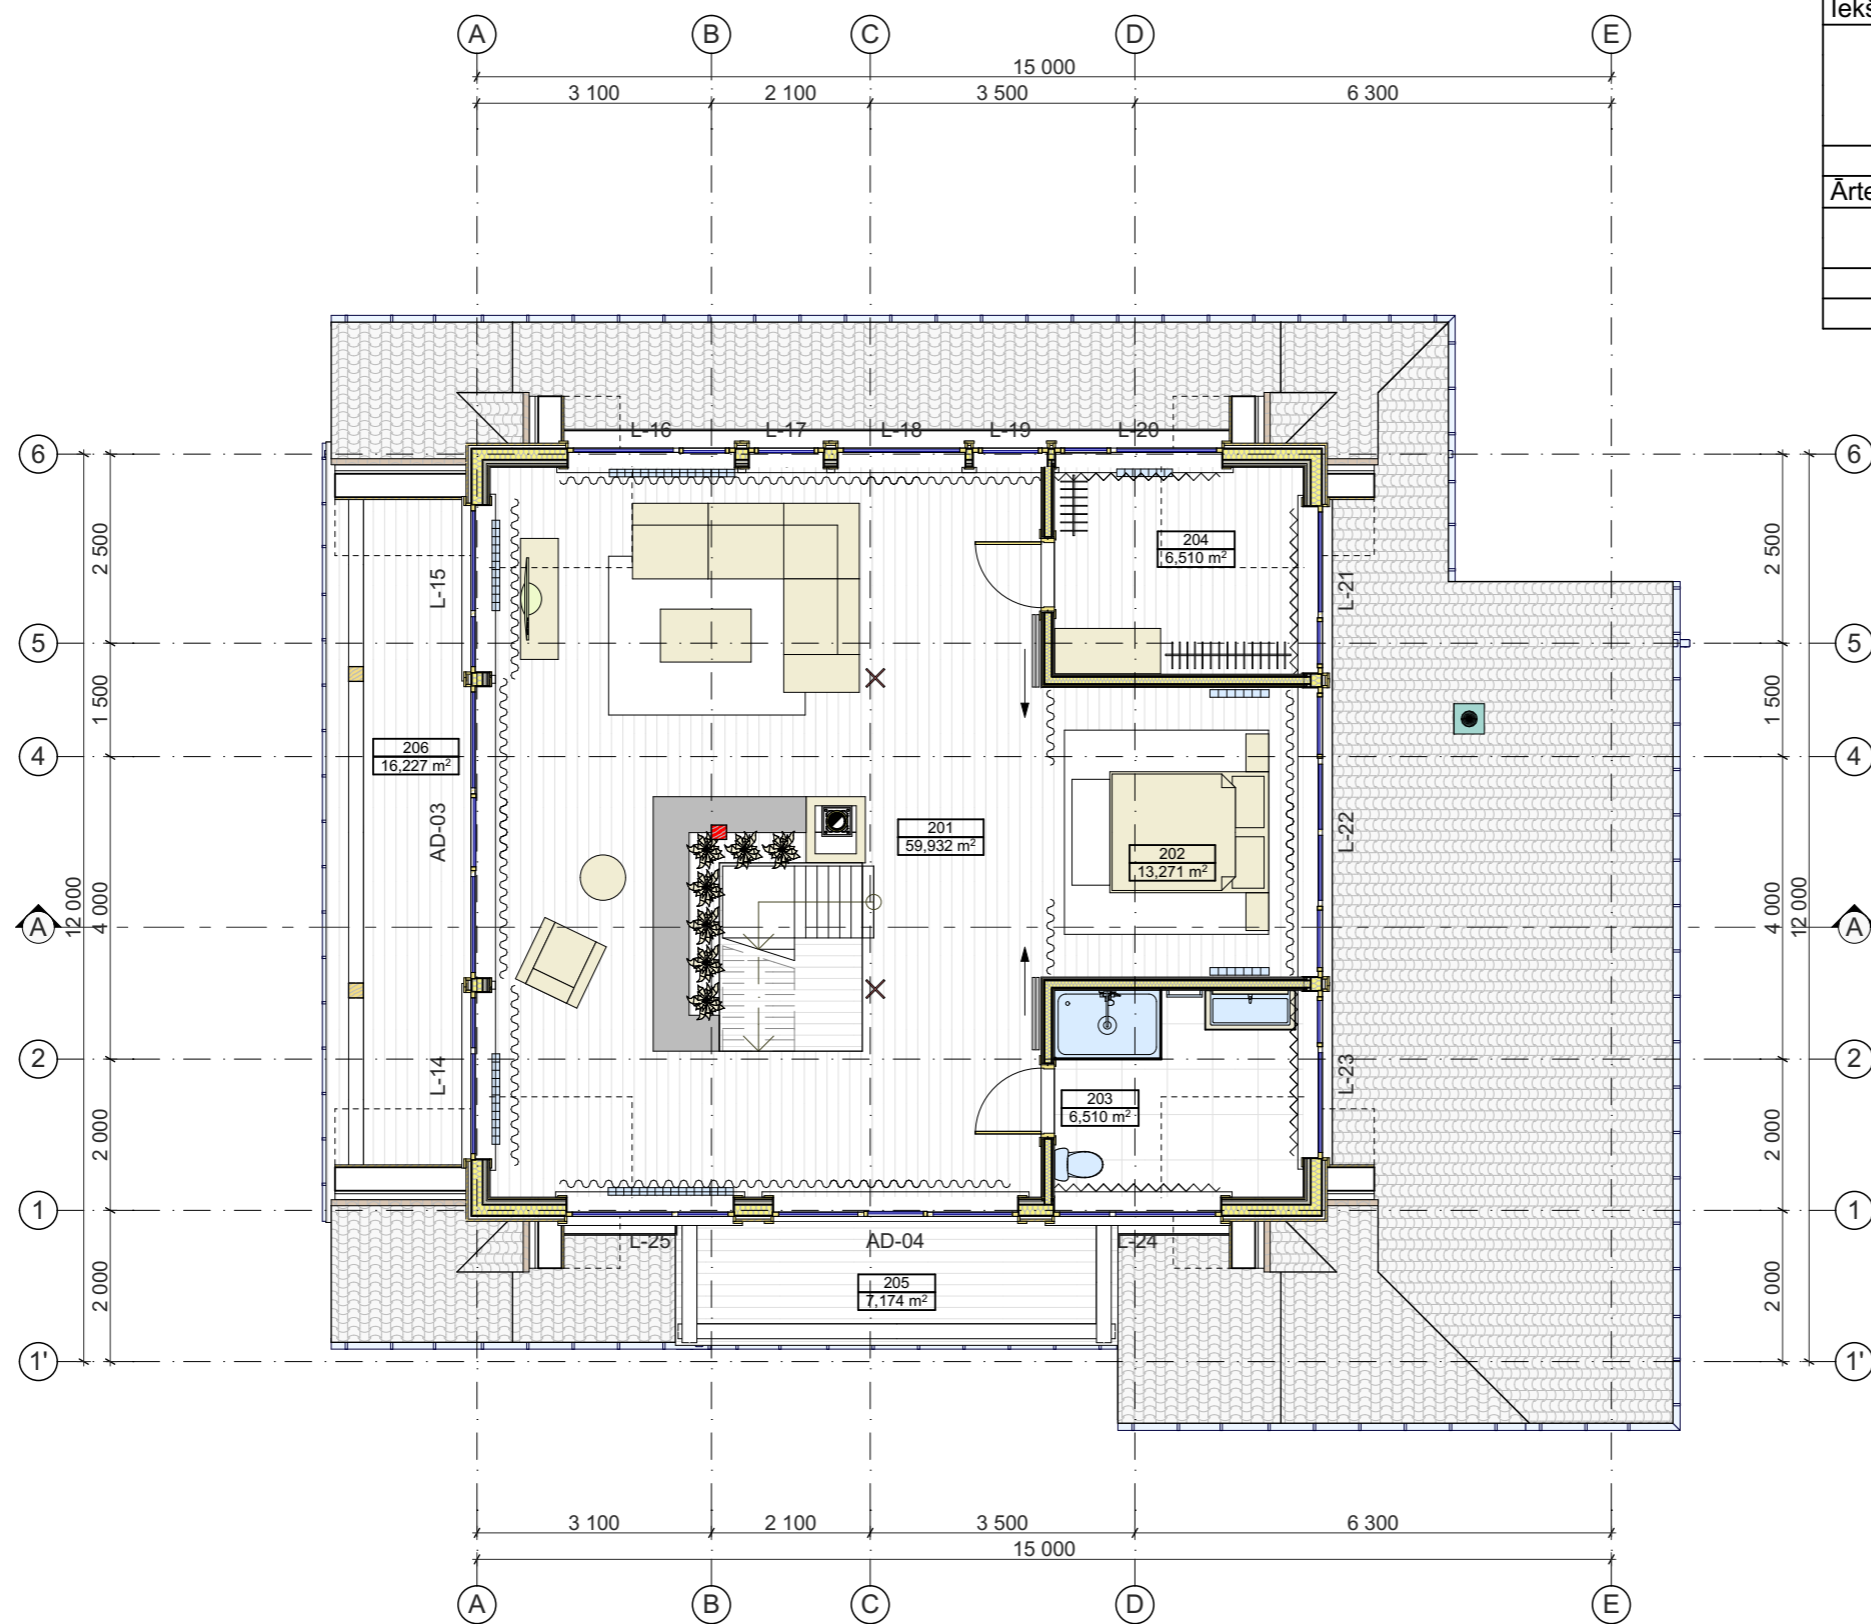

Telpu eksplikācija		
Nr.	Nosaukums	Platība
<b>Iekštelpas</b>		
101	Priekštelpa	6,2067
102	Istaba	49,5630
103	Virtuve	7,4691
104	Tualete	5,8135
105	Kāpņu telpa	2,4477
106	Tehniskā telpa	10,8724
107	Garāža	39,7024
<b>Kopā iekštelpas:</b>		<b>122,0748 m<sup>2</sup></b>
<b>Ārtelpas</b>		
108	Terase	64,6590
109	Terase	26,1109
<b>Kopā ārtelpas:</b>		<b>90,7699 m<sup>2</sup></b>
<b>Kopā:</b>		<b>212,8447 m<sup>2</sup></b>

Objekts:	<b>Dzīvojamā māja "Čukuri"</b>	Pas.Nr.			
Adrese:	"Čukuri", Amata, Drabešu pagasts, Amatas novads ar kad. apz. 4246 009 ----	-			
Pasūtītājs:	-	Stadija	Marka	Lapa	Lapas
		TP	A R - 1	-	-
Izstrādāja:		1. stāva plāns			
Arhitekts,					
AR daļas vad.:		Mērogs	1:100, 1:1		

Telpu eksplikācija				
ID	Nr.	Nosaukums	Platība	Net Volume
<b>Iekštelpas</b>				
	201	Halle	59,9324	145,8867
	202	Guļamistaba	13,2710	33,6419
	203	Tualete	6,5100	13,8297
	204	Garderobe	6,5100	13,8297
	<b>Kopā iekštelpas:</b>		<b>86,2234 m<sup>2</sup></b>	
<b>Ārtelpas</b>				
	205	Balkons	7,1744	19,3708
	206	Balkons	16,2267	42,2964
	<b>Kopā ārtelpas:</b>		<b>23,4011 m<sup>2</sup></b>	
	<b>Kopā:</b>		<b>109,6245 m<sup>2</sup></b>	